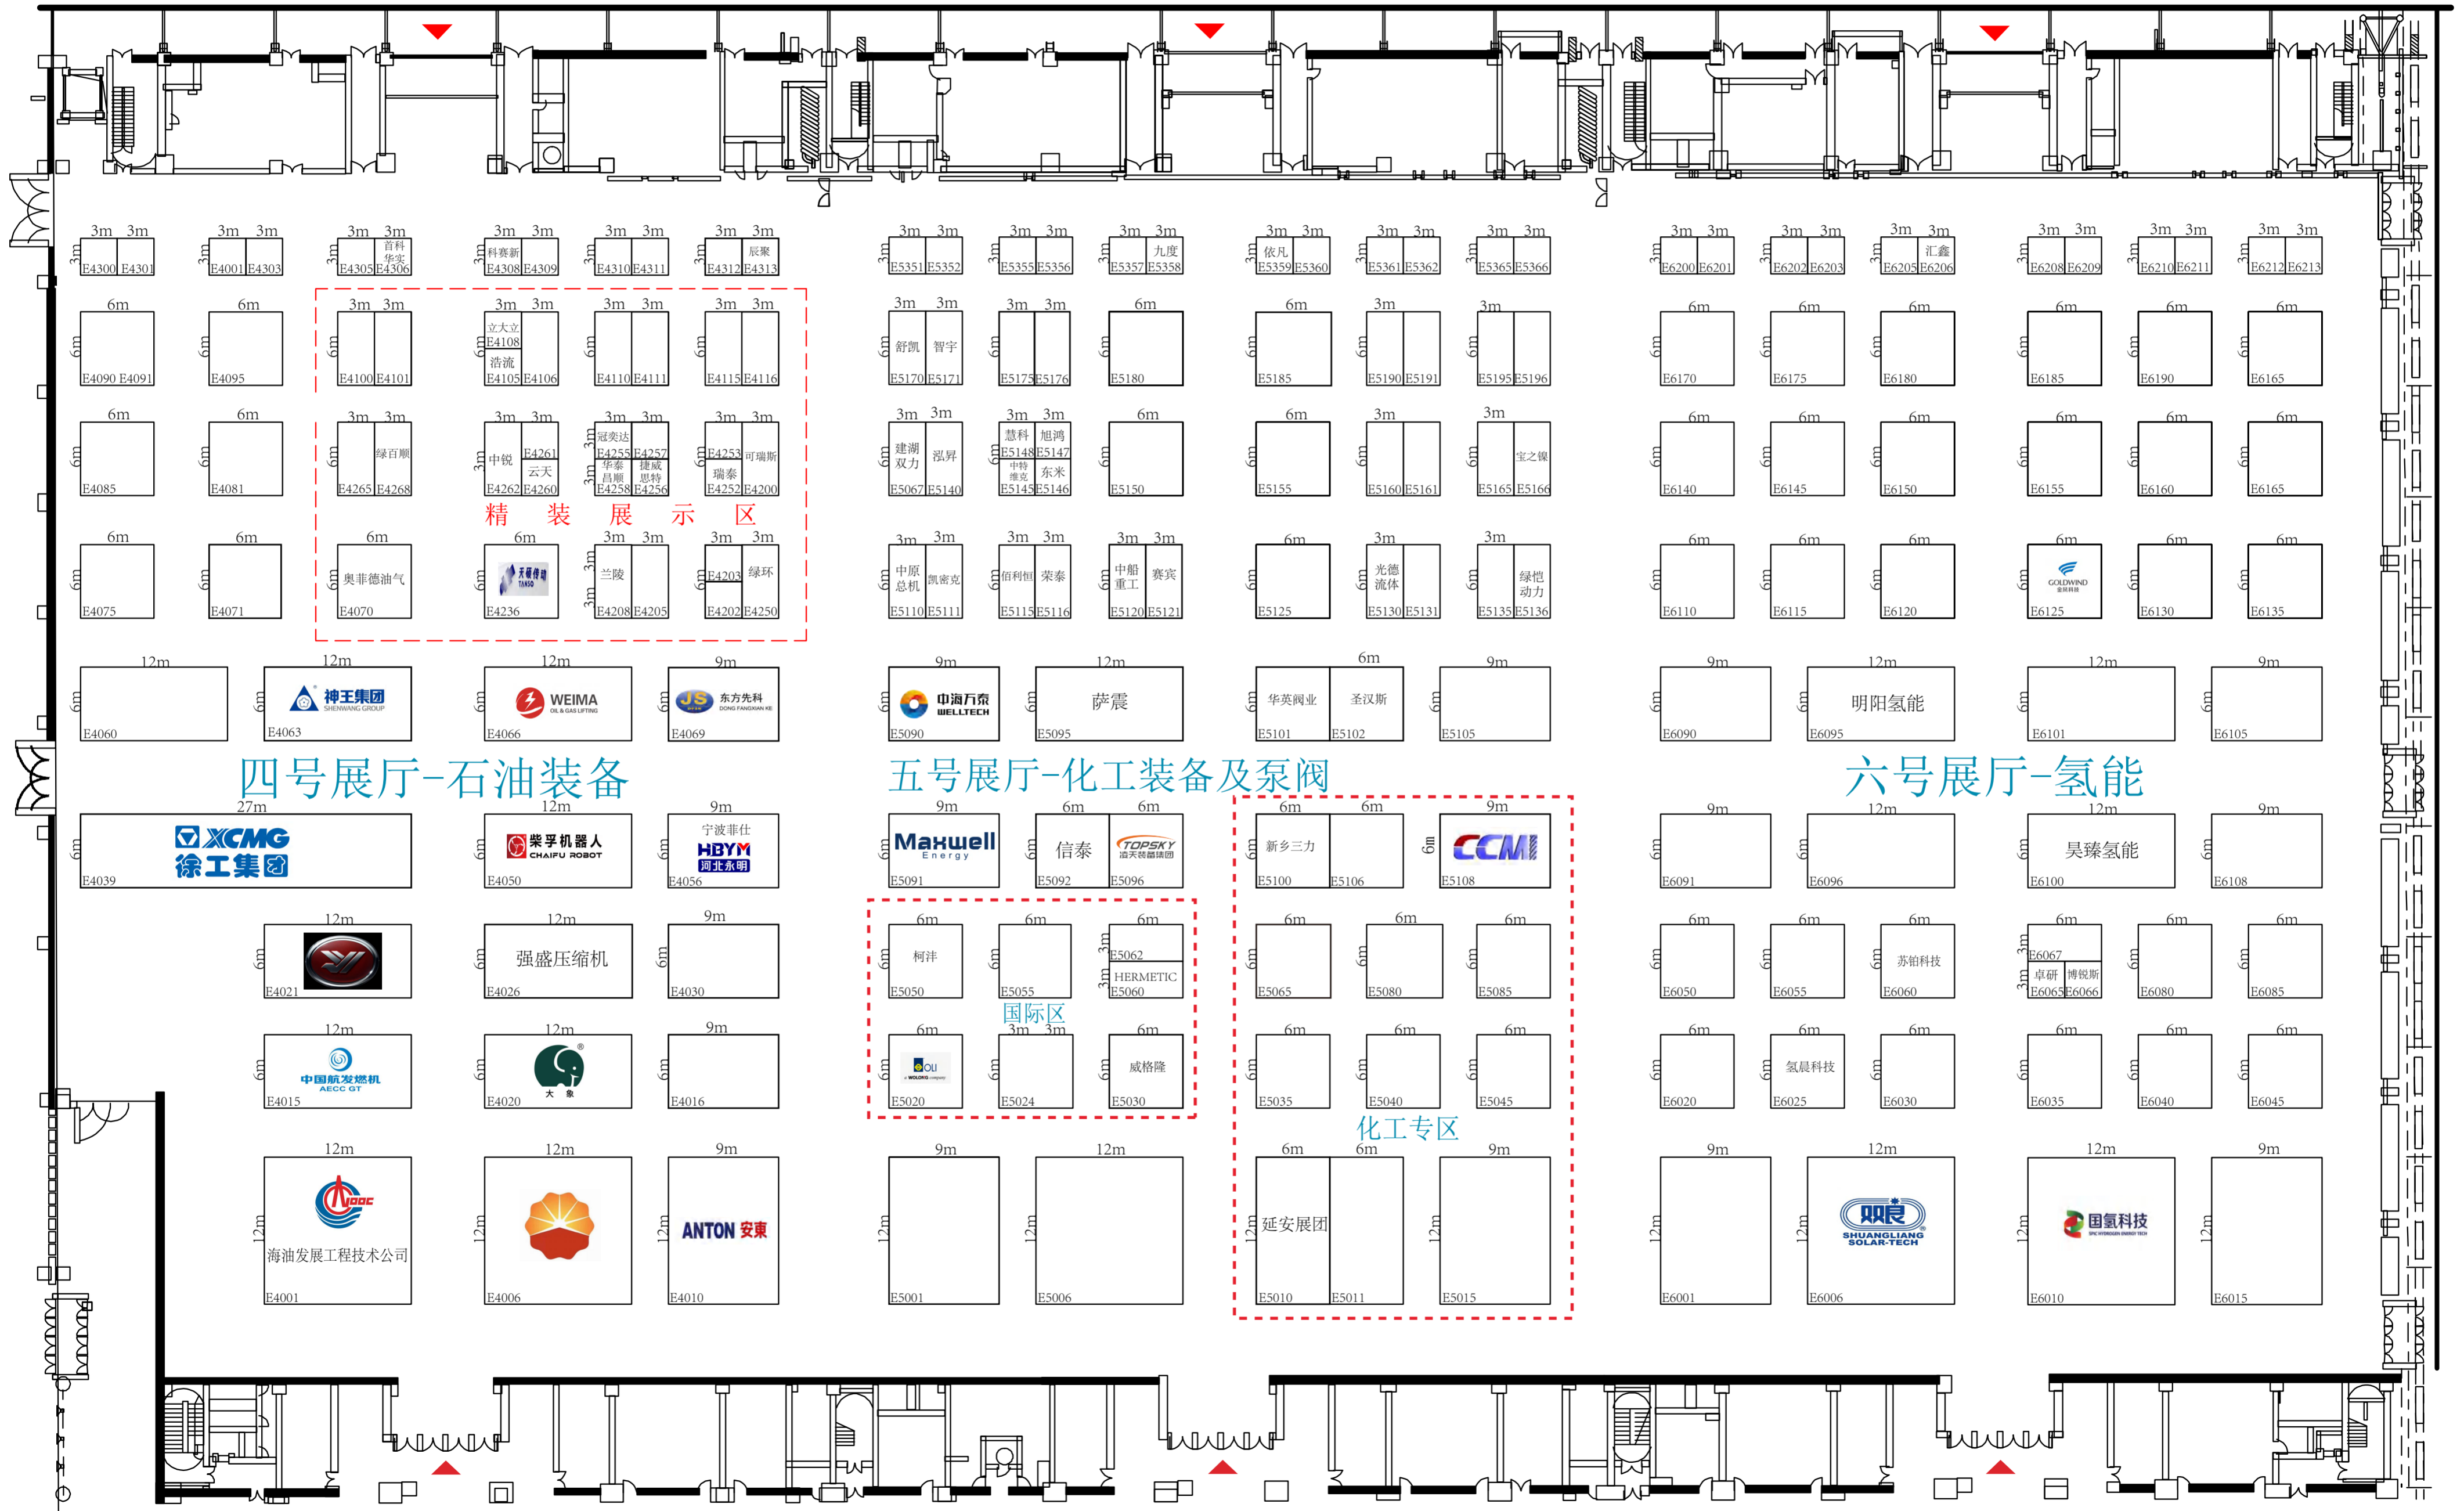

货运入口

货运入口

货运入口

四号展厅-石油装备

五号展厅-化工装备及泵阀

六号展厅-氢能

精 装 展 示 区

国际区

化工专区

观众入口

观众入口

观众入口

展位销售情况以现场实际为准